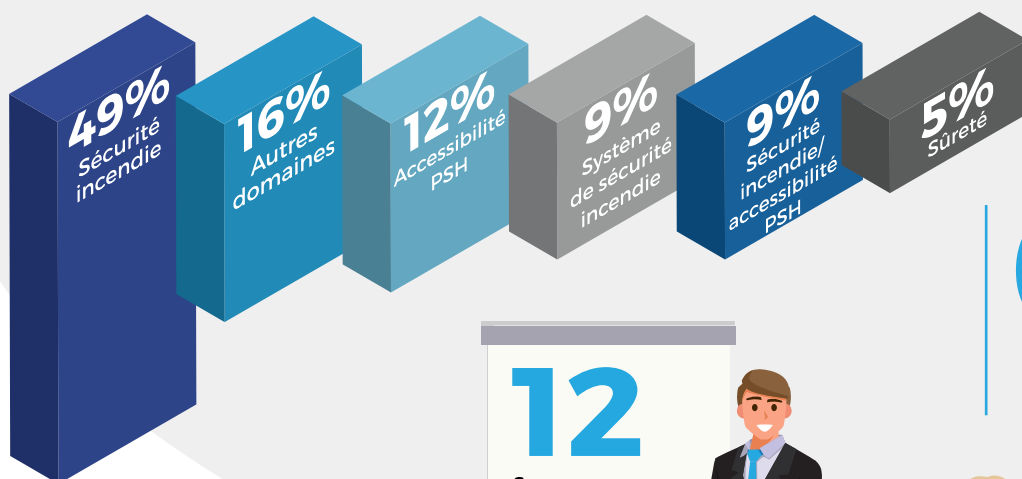

FORMEZ-VOUS AVEC BATISAFE ET NOS EXPERTS DE TERRAIN

Vous travaillez dans le secteur du bâtiment?
Vous souhaitez développer une compétence technique, réglementaire?
Ou bénéficier d'une expérience terrain, de bonnes pratiques?
BatiSafe formation répondra à vos besoins!

Chez BatiSafe, la formation c'est :

42
formations

73% formations expertes
27% formations pratiques

659
heures de formation en 2019

372
personnes formées en 2019

12
formateurs

OÙ ?
CHEZ VOUS OU
CHEZ NOUS !

INTRA : rien que pour vous, partout en France.